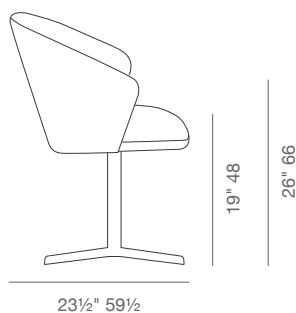

**BOUCLE FABRIC**

black

**LEATHERETTE**

light grey

**DIMENSIONS**

32"h x 22"w x 23½"d

**BOX SIZE**

32.2"h x 23.6"w x 22.8"d  
(2pcs/box)

**WEIGHT**

15.4 lbs

**WEIGHT CAP**

200 lbs

**CUBIC FEET**

10.2

**SPECIAL ORDER**

min. of 8 required