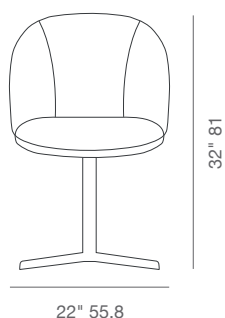

**BOUCLE FABRIC**

black

**LEATHERETTE**

light grey

**DIMENSIONS**

32"h x 22"w x 23½"d

**BOX SIZE**

32.2"h x 23.6"w x 22.8"d  
(2pcs/box)

**WEIGHT**

15.4 lbs

**WEIGHT CAP**

200 lbs

**CUBIC FEET**

10.2

**SPECIAL ORDER**

min. of 8 required