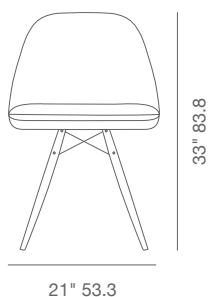

red

petrol blue

BOUCLE FABRIC

off white

FABRIC (CAMIRA)

red

33" 83.8

21" 53.3

17" 43

22" 55.8

DIMENSIONS

33"h x 21"w x 22"d

SEAT BOX SIZE

23"h x 23"w x 22"d
(1pc/box)

BASE BOX SIZE

19"h x 19"w x 4.5"d
(4pcs/box)