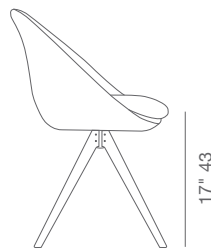

red

petrol blue

**BOUCLE FABRIC**

off white

**FABRIC (CAMIRA)**

red

33.5" 85

21" 53.3

17" 43

22" 55.8

**DIMENSIONS**

33.5"h x 21"w x 22"d

**SEAT BOX SIZE**

23"h x 23"w x 22"d  
(1pc/box)

**BASE BOX SIZE**

24"h x 24"w x 21"d  
(4pcs/box)