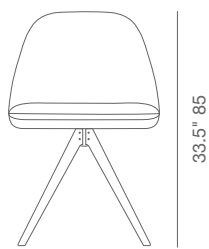

red

petrol blue

**BOUCLE FABRIC**

off white

**FABRIC (CAMIRA)**

red

33.5" 85

21" 53.3

17" 43

22" 55.8

**DIMENSIONS**

33.5"h x 21"w x 22"d

**SEAT BOX SIZE**

23"h x 23"w x 22"d  
(1pc/box)

**BASE BOX SIZE**

24"h x 24"w x 21"d  
(4pcs/box)