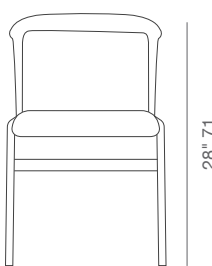

**DIMENSIONS**

28"h x 18"w x 23"d

**BOX SIZE**

28½"h x 19½"w x 24"d  
(2pcs/box)

**WEIGHT**

11.7 lbs

**CUBIC FEET**

7.7

hazelnut

18" 45.7

23" 58½