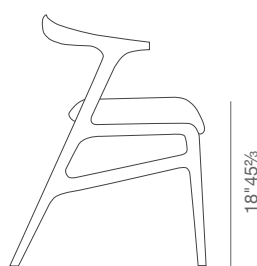

**DIMENSIONS**

28"h x 18"w x 23"d

**BOX SIZE**

28½"h x 19½"w x 24"d  
(2pcs/box)

**WEIGHT**

11.7 lbs

**CUBIC FEET**

7.7

**SPECIAL ORDER**

min. of 24 required

**COM**

0.65 yd

**FRAME / BASE**

Solid Ash Wood  
Walnut & Black Finish

PPM

black

hazelnut

18" 45.7

23" 58½