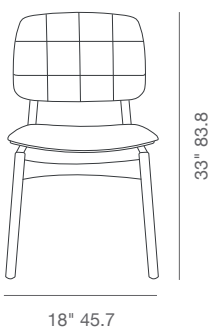

PPM-FR

black

bone

cinnamon

**DIMENSIONS**

33"h x 18"w x 21"d

**BOX SIZE**

39½"h x 22"w x 30"d  
(2pcs/box)

**WEIGHT**

14 lbs

**CUBIC FEET**

15

**SPECIAL ORDER**

min. of 24 required

**COM**

1.6 yd

**FRAME / BASE**

Beech Walnut Finish

18" 45.7

33" 83.8

21" 53

19" 48