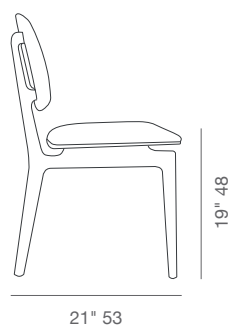

PPM-FR

black

bone

cinnamon

**DIMENSIONS**

33"h x 18"w x 21"d

**BOX SIZE**

39½"h x 22"w x 30"d  
(2pcs/box)

**WEIGHT**

14 lbs

**CUBIC FEET**

15

**SPECIAL ORDER**

min. of 24 required

**COM**

1.6 yd

**FRAME / BASE**

Beech Walnut Finish

18" 45.7

33" 83.8

21" 53

19" 48